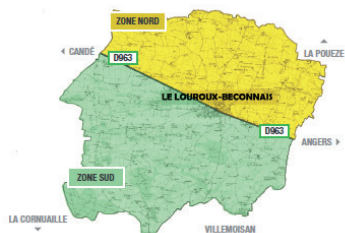

LE LOUROUX BÉCONNAIS SUD

Collecte le **lundi** en semaine paire

VILLEMUISAN

Collecte le **mardi** en semaine impaire

LA CORNUAILLE

Collecte le **mercredi** en semaine paire

N'oubliez pas :

Cette **flèche** signifie que la collecte est reportée d'une journée en raison d'un jour férié.

Janvier

S	1	JOUR DE L'AN	
D	2		
L	3	●	1
M	4	●	
M	5		
J	6		
V	7		
S	8		
D	9		
L	10	●	2
M	11		
M	12	●	
J	13		
V	14		
S	15		
D	16		
L	17	●	3
M	18	●	
M	19		
J	20		
V	21		
S	22		
D	23		
L	24	●	4
M	25	●	
M	26	●	
J	27		
V	28		
S	29		
D	30		
L	31	●	

Février

M	1	●	
M	2		5
J	3		
V	4		
S	5		
D	6		
L	7	●	6
M	8		
M	9	●	
J	10		
V	11		
S	12		
D	13		
L	14	●	7
M	15	●	
M	16		
J	17		
V	18		
S	19		
D	20		
L	21	●	8
M	22		
M	23	●	
J	24		
V	25		
S	26		
D	27		
L	28	●	

Mars

M	1	●	
M	2		9
J	3		
V	4		
S	5		
D	6		
L	7	●	10
M	8		
M	9	●	
J	10		
V	11		
S	12		
D	13		
L	14	●	11
M	15	●	
M	16		
J	17		
V	18		
S	19		
D	20		
L	21	●	12
M	22		
M	23	●	
J	24		
V	25		
S	26		
D	27		
L	28	●	13
M	29	●	
M	30		
J	31		

Avril

V	1		
S	2		
D	3		
L	4	●	14
M	5		
M	6	●	
J	7		
V	8		
S	9		
D	10		
L	11	●	15
M	12	●	
M	13		
J	14		
V	15		
S	16		
D	17	PÂQUES	
L	18	L. de PÂQUES	
M	19	●	16
M	20		
J	21	●	
V	22		
S	23		
D	24		
L	25	●	17
M	26	●	
M	27		
V	28		
S	29		
S	30		

Mai

D	1	FÊTE DU TRAVAIL	
L	2	●	18
M	3		
M	4	●	
J	5		
V	6		
S	7		
D	8	VICTOIRE 1945	
L	9	●	19
M	10	●	
M	11		
J	12		
V	13		
S	14		
D	15		
L	16	●	20
M	17		
M	18	●	
J	19		
V	20		
S	21		
D	22		
L	23	●	21
M	24	●	
M	25		
J	26	ASCENSION	
V	27		
S	28		
D	29		
L	30	●	22
M	31		

Juin

M	1	●	
J	2		
V	3		
S	4		
D	5	PENTECÔTE	
L	6	L. de PENTECÔTE	
M	7	●	23
M	8	●	
J	9		
V	10		
S	11		
D	12		
L	13	●	24
M	14		
M	15	●	
J	16		
V	17		
S	18		
D	19		
L	20	●	25
M	21	●	
M	22		
J	23		
V	24		
S	25		
D	26		
L	27	●	26
M	28		
M	29	●	
J	30		

3RD'Anjou
103 rue Charles Darwin · 49125 TIERCÉ
Tél : 02 41 59 61 73
contact@3rdanjou.fr
www.3rdanjou.fr

Les Ordures Ménagères

Collecte tous les 15 jours

Les Emballages

Collecte tous les 15 jours

Tous les Papiers

Apport dans les conteneurs

Les Emballages en Verre

Apport dans les conteneurs