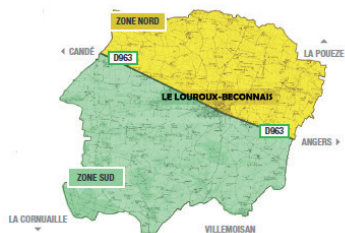

LE LOUROUX BÉCONNAIS SUD

Collecte le **lundi** en semaine paire

VILLEMUISAN

Collecte le **mardi** en semaine impaire

LA CORNUAILLE

Collecte le **mercredi** en semaine paire

N'oubliez pas :

Cette **flèche** signifie que la collecte est reportée d'une journée en raison d'un jour férié.

Juillet	
V 1	
S 2	
D 3	
L 4	●
M 5	●
M 6	
J 7	
V 8	
S 9	
D 10	
L 11	●
M 12	
M 13	●
J 14	FÊTE NATIONALE
V 15	
S 16	
D 17	
L 18	●
M 19	●
M 20	
J 21	
V 22	
S 23	
D 24	
L 25	●
M 26	
M 27	●
J 28	
V 29	
S 30	
D 31	

Août	
L 1	●
M 2	●
M 3	
J 4	
V 5	
S 6	
D 7	
L 8	●
M 9	
M 10	●
J 11	
V 12	
S 13	
D 14	
L 15	ASSUMPTION
M 16	●
M 17	●
J 18	
V 19	
S 20	
D 21	
L 22	●
M 23	
M 24	●
J 25	
V 26	
S 27	
D 28	
L 29	●
M 30	●
M 31	

Septembre	
J 1	
V 2	
S 3	
D 4	
L 5	●
M 6	
M 7	●
J 8	
V 9	
S 10	
D 11	
L 12	●
M 13	●
M 14	
J 15	
V 16	
S 17	
D 18	
L 19	●
M 20	
M 21	●
J 22	
V 23	
S 24	
D 25	
L 26	●
M 27	●
M 28	
J 29	
V 30	

Octobre	
S 1	
D 2	
L 3	●
M 4	
M 5	●
J 6	
V 7	
S 8	
D 9	
L 10	●
M 11	●
M 12	
J 13	
V 14	
S 15	
D 16	
L 17	●
M 18	
M 19	●
J 20	
V 21	
S 22	
D 23	
L 24	●
M 25	●
M 26	
J 27	
V 28	
S 29	
D 30	
L 31	●

Novembre	
M 1	TOUSSAINT
M 2	
J 3	●
V 4	
S 5	
D 6	
L 7	●
M 8	●
M 9	
J 10	
V 11	ARMISTICE 1918
S 12	
D 13	
L 14	●
M 15	
M 16	●
J 17	
V 18	
S 19	
D 20	
L 21	●
M 22	●
M 23	
J 24	
V 25	
S 26	
D 27	
L 28	●
M 29	
M 30	●

Décembre	
J 1	
V 2	
S 3	
D 4	
L 5	●
M 6	●
M 7	
J 8	
V 9	
S 10	
D 11	
L 12	●
M 13	
M 14	●
J 15	
V 16	
S 17	
D 18	
L 19	●
M 20	●
M 21	
J 22	
V 23	
S 24	
D 25	
L 26	●
M 27	
M 28	●
J 29	
V 30	
S 31	

3RD'Anjou
103 rue Charles Darwin · 49125 TIERCÉ
Tél : 02 41 59 61 73
contact@3rdanjou.fr
www.3rdanjou.fr

Les Ordures Ménagères

Collecte tous les 15 jours

Les Emballages

Collecte tous les 15 jours

Tous les Papiers

Apport dans les conteneurs

Les Emballages en Verre

Apport dans les conteneurs