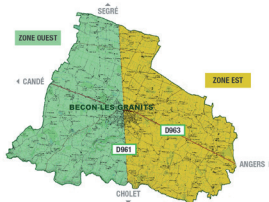

SAINT SIGISMOND

Collecte le **mardi** en **semaine paire**

BÉCON-LES-GRANITS

Rue de Candé, rue d'Angers, rue des tonnelles et place de l'église :

OM : collecte le jeudi **SEMAINE IMPAIRE**

EMB : collecte le jeudi **SEMAINE PAIRE**

Cette **flèche** signifie que la collecte est reportée d'une journée en raison d'un **jour férié**.

Juillet	
V 1	
S 2	
D 3	
L 4	
M 5	27
M 6	
J 7	
V 8	
S 9	
D 10	
L 11	
M 12	28
M 13	
J 14	FÊTE NATIONALE
V 15	
S 16	
D 17	
L 18	
M 19	29
M 20	
J 21	
V 22	
S 23	
D 24	
L 25	
M 26	30
M 27	
J 28	
V 29	
S 30	
D 31	

Août	
L 1	
M 2	31
M 3	
J 4	
V 5	
S 6	
D 7	
L 8	
M 9	32
M 10	
J 11	
V 12	
S 13	
D 14	
L 15	ASSUMPTION
M 16	
M 17	33
J 18	
V 19	
S 20	
D 21	
L 22	
M 23	34
M 24	
J 25	
V 26	
S 27	
D 28	
L 29	
M 30	35
M 31	

Septembre	
J 1	
V 2	
S 3	
D 4	
L 5	
M 6	36
M 7	
J 8	
V 9	
S 10	
D 11	
L 12	
M 13	37
M 14	
J 15	
V 16	
S 17	
D 18	
L 19	
M 20	38
M 21	
J 22	
V 23	
S 24	
D 25	
L 26	
M 27	39
M 28	
J 29	
V 30	

Octobre	
S 1	
D 2	
L 3	
M 4	40
M 5	
J 6	
V 7	
S 8	
D 9	
L 10	
M 11	41
M 12	
J 13	
V 14	
S 15	
D 16	
L 17	
M 18	42
M 19	
J 20	
V 21	
S 22	
D 23	
L 24	
M 25	43
M 26	
J 27	
V 28	
S 29	
D 30	
L 31	

Novembre	
M 1	TOUSSAINT
M 2	
J 3	
V 4	
S 5	
D 6	
L 7	
M 8	44
M 9	
J 10	
V 11	ARMISTICE 1918
S 12	
D 13	
L 14	
M 15	45
M 16	
J 17	
V 18	
S 19	
D 20	
L 21	
M 22	46
M 23	
J 24	
V 25	
S 26	
D 27	
L 28	
M 29	47
M 30	

Décembre	
J 1	
V 2	
S 3	
D 4	
L 5	
M 6	48
M 7	
J 8	
V 9	
S 10	
D 11	
L 12	
M 13	49
M 14	
J 15	
V 16	
S 17	
D 18	
L 19	
M 20	50
M 21	
J 22	
V 23	
S 24	
D 25	
L 26	
M 27	51
M 28	
J 29	
V 30	
S 31	52

3RD'Anjou
103 rue Charles Darwin - 49125 TIERCÉ
Tél : 02 41 59 61 73
contact@3rdanjou.fr
www.3rdanjou.fr

Les Ordures Ménagères

Collecte tous les 15 jours

Les Emballages

Collecte tous les 15 jours

Tous les Papiers

Apport dans les conteneurs

Les Emballages en Verre

Apport dans les conteneurs