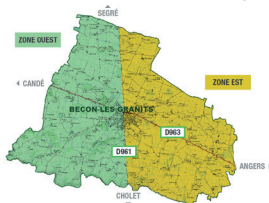

SAINT SIGISMOND

Collecte le **mardi** en **semaine paire**

BÉCON-LES-GRANITS

Rue de Candé, rue d'Angers, rue des tonnelles et place de l'église :

OM : collecte le jeudi **SEMAINE IMPAIRE**

EMB : collecte le jeudi **SEMAINE PAIRE**

N'oubliez pas :

Cette **flèche** signifie que la collecte est reportée d'une journée en raison d'un **jour férié**.

Janvier

S 1	JOUR DE L'AN
D 2	
L 3	1
M 4	
M 5	
J 6	● ●
V 7	
S 8	
D 9	
L 10	2
M 11	●
M 12	
J 13	● ●
V 14	
S 15	
D 16	
L 17	3
M 18	●
M 19	
J 20	● ●
V 21	
S 22	
D 23	
L 24	4
M 25	●
M 26	
J 27	● ●
V 28	
S 29	
D 30	
L 31	

Février

M 1	5
M 2	
J 3	● ●
V 4	
S 5	
D 6	
L 7	6
M 8	●
M 9	
J 10	● ●
V 11	
S 12	
D 13	
L 14	7
M 15	
M 16	
J 17	● ●
V 18	
S 19	
D 20	
L 21	8
M 22	●
M 23	
J 24	● ●
V 25	
S 26	
D 27	
L 28	

Mars

M 1	9
M 2	
J 3	● ●
V 4	
S 5	
D 6	
L 7	10
M 8	●
M 9	
J 10	● ●
V 11	
S 12	
D 13	
L 14	11
M 15	
M 16	
J 17	● ●
V 18	
S 19	
D 20	
L 21	12
M 22	●
M 23	
J 24	● ●
V 25	
S 26	
D 27	
L 28	13
M 29	
M 30	
J 31	● ●

Avril

V 1	
S 2	
D 3	
L 4	14
M 5	●
M 6	
J 7	● ●
V 8	
S 9	
D 10	
L 11	15
M 12	
M 13	
J 14	● ●
V 15	
S 16	
D 17	PÂQUES
L 18	L. de PÂQUES
M 19	
M 20	●
J 21	● ●
V 22	● ●
S 23	
D 24	
L 25	17
M 26	
M 27	
J 28	● ●
V 29	
S 30	

Mai

D 1	FÊTE DU TRAVAIL
L 2	
M 3	●
M 4	
J 5	● ●
V 6	
S 7	
D 8	VICTOIRE 1945
L 9	
M 10	19
M 11	
J 12	● ●
V 13	
S 14	
D 15	
L 16	20
M 17	●
M 18	
J 19	● ●
V 20	
S 21	
D 22	
L 23	21
M 24	
M 25	
J 26	ASCENSION
V 27	● ●
S 28	
D 29	
L 30	
M 31	●

Juin

M 1	
J 2	●
V 3	
S 4	
D 5	PENTECÔTE
L 6	L. de PENTECÔTE
M 7	
M 8	
J 9	
V 10	● ●
S 11	
D 12	
L 13	
M 14	●
M 15	
J 16	● ●
V 17	
S 18	
D 19	
L 20	25
M 21	
M 22	
J 23	● ●
V 24	
S 25	
D 26	
L 27	26
M 28	●
M 29	
J 30	● ●

3RD'Anjou
103 rue Charles Darwin - 49125 TIERCÉ
Tél : 02 41 59 61 73
contact@3rdanjou.fr
www.3rdanjou.fr

Les Ordures Ménagères

Collecte tous les 15 jours

Les Emballages

Collecte tous les 15 jours

Tous les Papiers

Apport dans les conteneurs

Les Emballages en Verre

Apport dans les conteneurs